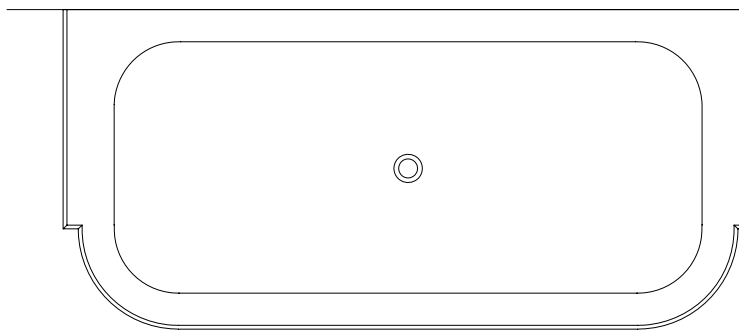

SF360051

PRESIDENT DX

cm L: 181 x H: 56 x D: 84,5

1NAPRESIDENTWHDX
P 220.5000

VASCA AD ANGOLO DESTRO IN WHITE TEC
WHITE TEC RIGHT CORNER BATHTUB
WANNE MIT RECHTSLIGENDER ECKE AUS WHITE TEC
BAIGNOIRE AVEC ANGLE DROITE EN WHITE TEC
BAÑERA ANGULAR DERECHA DE WHITE TEC
ПРАВООСТРОННЯЯ УГЛОВАЯ ВАННА ИЗ МАТЕРИАЛА WHITE TEC