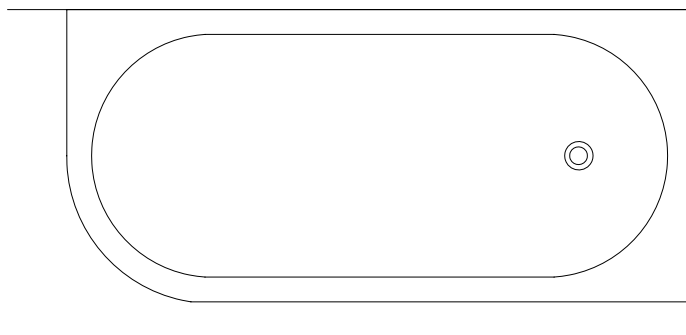

P 266.2800

WAVE DX

cm L: 176,5 x H: 56 x D: 82,5

1NAWAVEDX
P 144.1245

VASCA AD ANGOLO DESTRO IN WHITE TEC
WHITE TEC RIGHT CORNER BATHTUB
WANNE MIT RECHTSLIGENDER ECKE AUS WHITE TEC
BAIGNOIRE AVEC ANGLE DROITE EN WHITE TEC
BAÑERA ANGULAR DERECHA DE WHITE TEC
ПРАВООСТРОННЯЯ УГЛОВАЯ ВАННА ИЗ МАТЕРИАЛА WHITE TEC