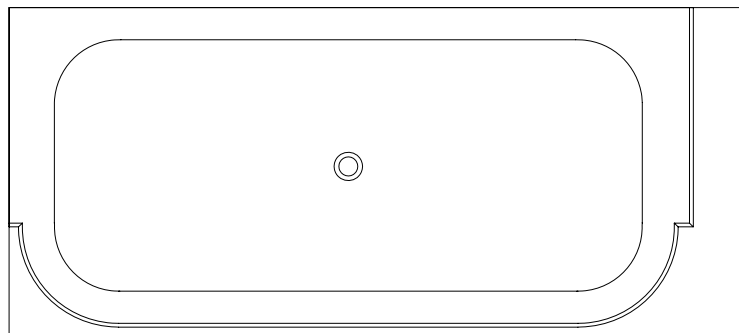

PRESIDENT SX

cm L: 181 x H: 56 x D: 84,5

1NAPRESIDENTWHSX
P 220.5000

VASCA AD ANGOLO SINISTRO IN WHITE TEC
WHITE TEC LEFT CORNER BATHTUB
WANNE MIT LINKSLIGENDER ECKE AUS WHITE TEC
BAIGNOIRE AVEC ANGLE GAUCHE EN WHITE TEC
BAÑERA ANGULAR IZQUIERDA DE WHITE TEC
ВАННА УГЛОВАЯ ЛЕВОСТОРОННЯЯ ИЗ МАТЕРИАЛА WHITE TEC

È POSSIBILE PERSONALIZZARE LE SEGUENTI VASCHE IN WHITE TEC COMBINANDO TUTTI I COLORI DELLA GAMMA NCS CON LE FINITURE DI SUPERFICIE (LUCIDA/OPACA)

YOU CAN CUSTOMISE THE FOLLOWING WHITE TEC BATHTUBS COMBINING ALL COLOURS FROM THE NCS RANGE WITH THE SURFACE FINISHES (GLOSS/MATTE)

ZUR INDIVIDUELLEN GESTALTUNG DER NACHFOLGENDEN WHITE-TEC BADEWANNEN KÖNNEN ALLE FARBEN DER NCS- REIHE MIT DEN BEIDEN OBERFLÄCHENBEHANDLUNGEN (GLÄNZEND/MATT) KOMBINIERT WERDEN

IL EST POSSIBLE DE PERSONNALISER LES BAIGNOIRES SUIVANTES EN WHITE TEC EN COMBINANT TOUTES LES COULEURS DE LA GAMME NCS AVEC LES FINITIONS DE SURFACE (BRILLANTE/MATE)

SE PUEDEN PERSONALIZAR LAS SIGUIENTES BAÑERAS DE WHITE TEC COMBINANDO TODOS LOS COLORES DE LA GAMA NCS CON LOS ACABADOS DE SUPERFICIE (BRILLO/MATE)

ВОЗМОЖНО ИЗГОТОВИТЬ НА ЗАКАЗ СЛЕДУЮЩИЕ ВАННЫ ИЗ МАТЕРИАЛА WHITE TEC, СОЧЕТАЯ ВСЕ ОТТЕНКИ В ЦВЕТОВОЙ СИСТЕМЕ NCS С ОТДЕЛКОЙ ПОВЕРХНОСТЕЙ (ГЛЯНЦЕВАЯ / МАТОВАЯ)

LISTA ACCESSORI ABBINABILI (VEDI PAGINA 113)
LIST OF MATCHING ACCESSORIES (SEE PAGE 113)
LISTE PASSENDER ACCESSOIRES (SIEHE SEITE 113)
LISTE DES ACCESSOIRES COMBINABLES (VOIR PAGE 113)
LISTADO DE ACCESORIOS CONJUNTABLES (VÉASE PÁGINA 113)
ПЕРЕЧЕНЬ СООТВЕТСТВУЮЩИХ ПРИНАДЛЕЖНОСТЕЙ (СМ. СТРАНИЦУ 113)

SF360051