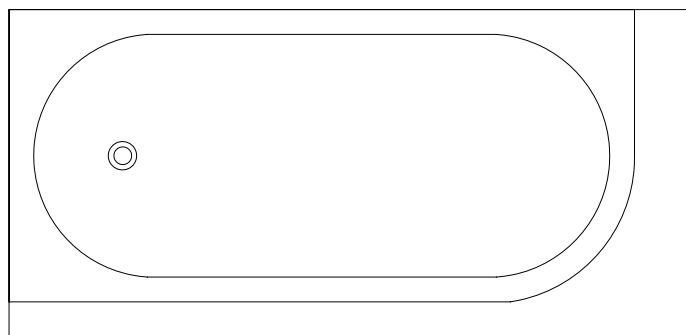

WAVE SX

cm L: 176,5 x H: 56 x D: 82,5

1NAWAVESX
P 144.1245

VASCA AD ANGOLO SINISTRO IN WHITE TEC
WHITE TEC LEFT CORNER BATHTUB
WANNE MIT LINKSLIGENDER ECKE AUS WHITE TEC
BAIGNOIRE AVEC ANGLE GAUCHE EN WHITE TEC
BAÑERA ANGULAR IZQUIERDA DE WHITE TEC
ВАННА УГЛОВАЯ ЛЕВОСТОРОННЯЯ ИЗ МАТЕРИАЛА WHITE TEC

È POSSIBILE PERSONALIZZARE LE SEGUENTI VASCHE IN WHITE TEC COMBINANDO TUTTI I COLORI DELLA GAMMA NCS CON LE FINITURE DI SUPERFICIE (LUCIDA/OPACA)
YOU CAN CUSTOMISE THE FOLLOWING WHITE TEC BATHTUBS COMBINING ALL COLOURS FROM THE NCS RANGE WITH THE SURFACE FINISHES (GLOSS/MATTE)
ZUR INDIVIDUELLEN GESTALTUNG DER NACHFOLGENDEN WHITE-TEC BADEWANNEN KÖNNEN ALLE FARBEN DER NCS- REIHE MIT DEN BEIDEN OBERFLÄCHENBEHANDLUNGEN (GLÄNZEND/MATT) KOMBINIERT WERDEN
IL EST POSSIBLE DE PERSONNALISER LES BAIGNOIRES SUIVANTES EN WHITE TEC EN COMBINANT TOUTES LES COULEURS DE LA GAMME NCS AVEC LES FINITIONS DE SURFACE (BRILLANTE/MATE)
SE PUEDEN PERSONALIZAR LAS SIGUIENTES BAÑERAS DE WHITE TEC COMBINANDO TODOS LOS COLORES DE LA GAMA NCS CON LOS ACABADOS DE SUPERFICIE (BRILLO/MATE)
ВОЗМОЖНО ИЗГОТОВИТЬ НА ЗАКАЗ СЛЕДУЮЩИЕ ВАННЫ ИЗ МАТЕРИАЛА WHITE TEC, СОЧЕТАЯ ВСЕ ОТТЕНКИ В ЦВЕТОВОЙ СИСТЕМЕ NCS С ОТДЕЛКОЙ ПОВЕРХНОСТЕЙ (ГЛЯНЦЕВАЯ / МАТОВАЯ)

LISTA ACCESSORI ABBINABILI (VEDI PAGINA 113)
LIST OF MATCHING ACCESSORIES (SEE PAGE 113)
LISTE PASSENDER ACCESSOIRES (SIEHE SEITE 113)
LISTE DES ACCESSOIRES COMBINABLES (VOIR PAGE 113)
LISTADO DE ACCESORIOS CONJUNTABLES (VÉASE PÁGINA 113)
ПЕРЕЧЕНЬ СООТВЕТСТВУЮЩИХ ПРИНАДЛЕЖНОСТЕЙ (СМ. СТРАНИЦУ 113)
SFAS400